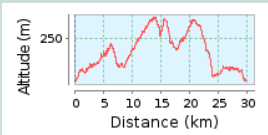

# Scuola di Mare Santa Teresa - Tour MTB Medium

**29.69 km (Percorso circolare)**

**Ascesa totale: 895 m, Discesa totale: 895 m**

**Differenza altimetrica 351 m (Altezza da: 18 m a 369 m)**