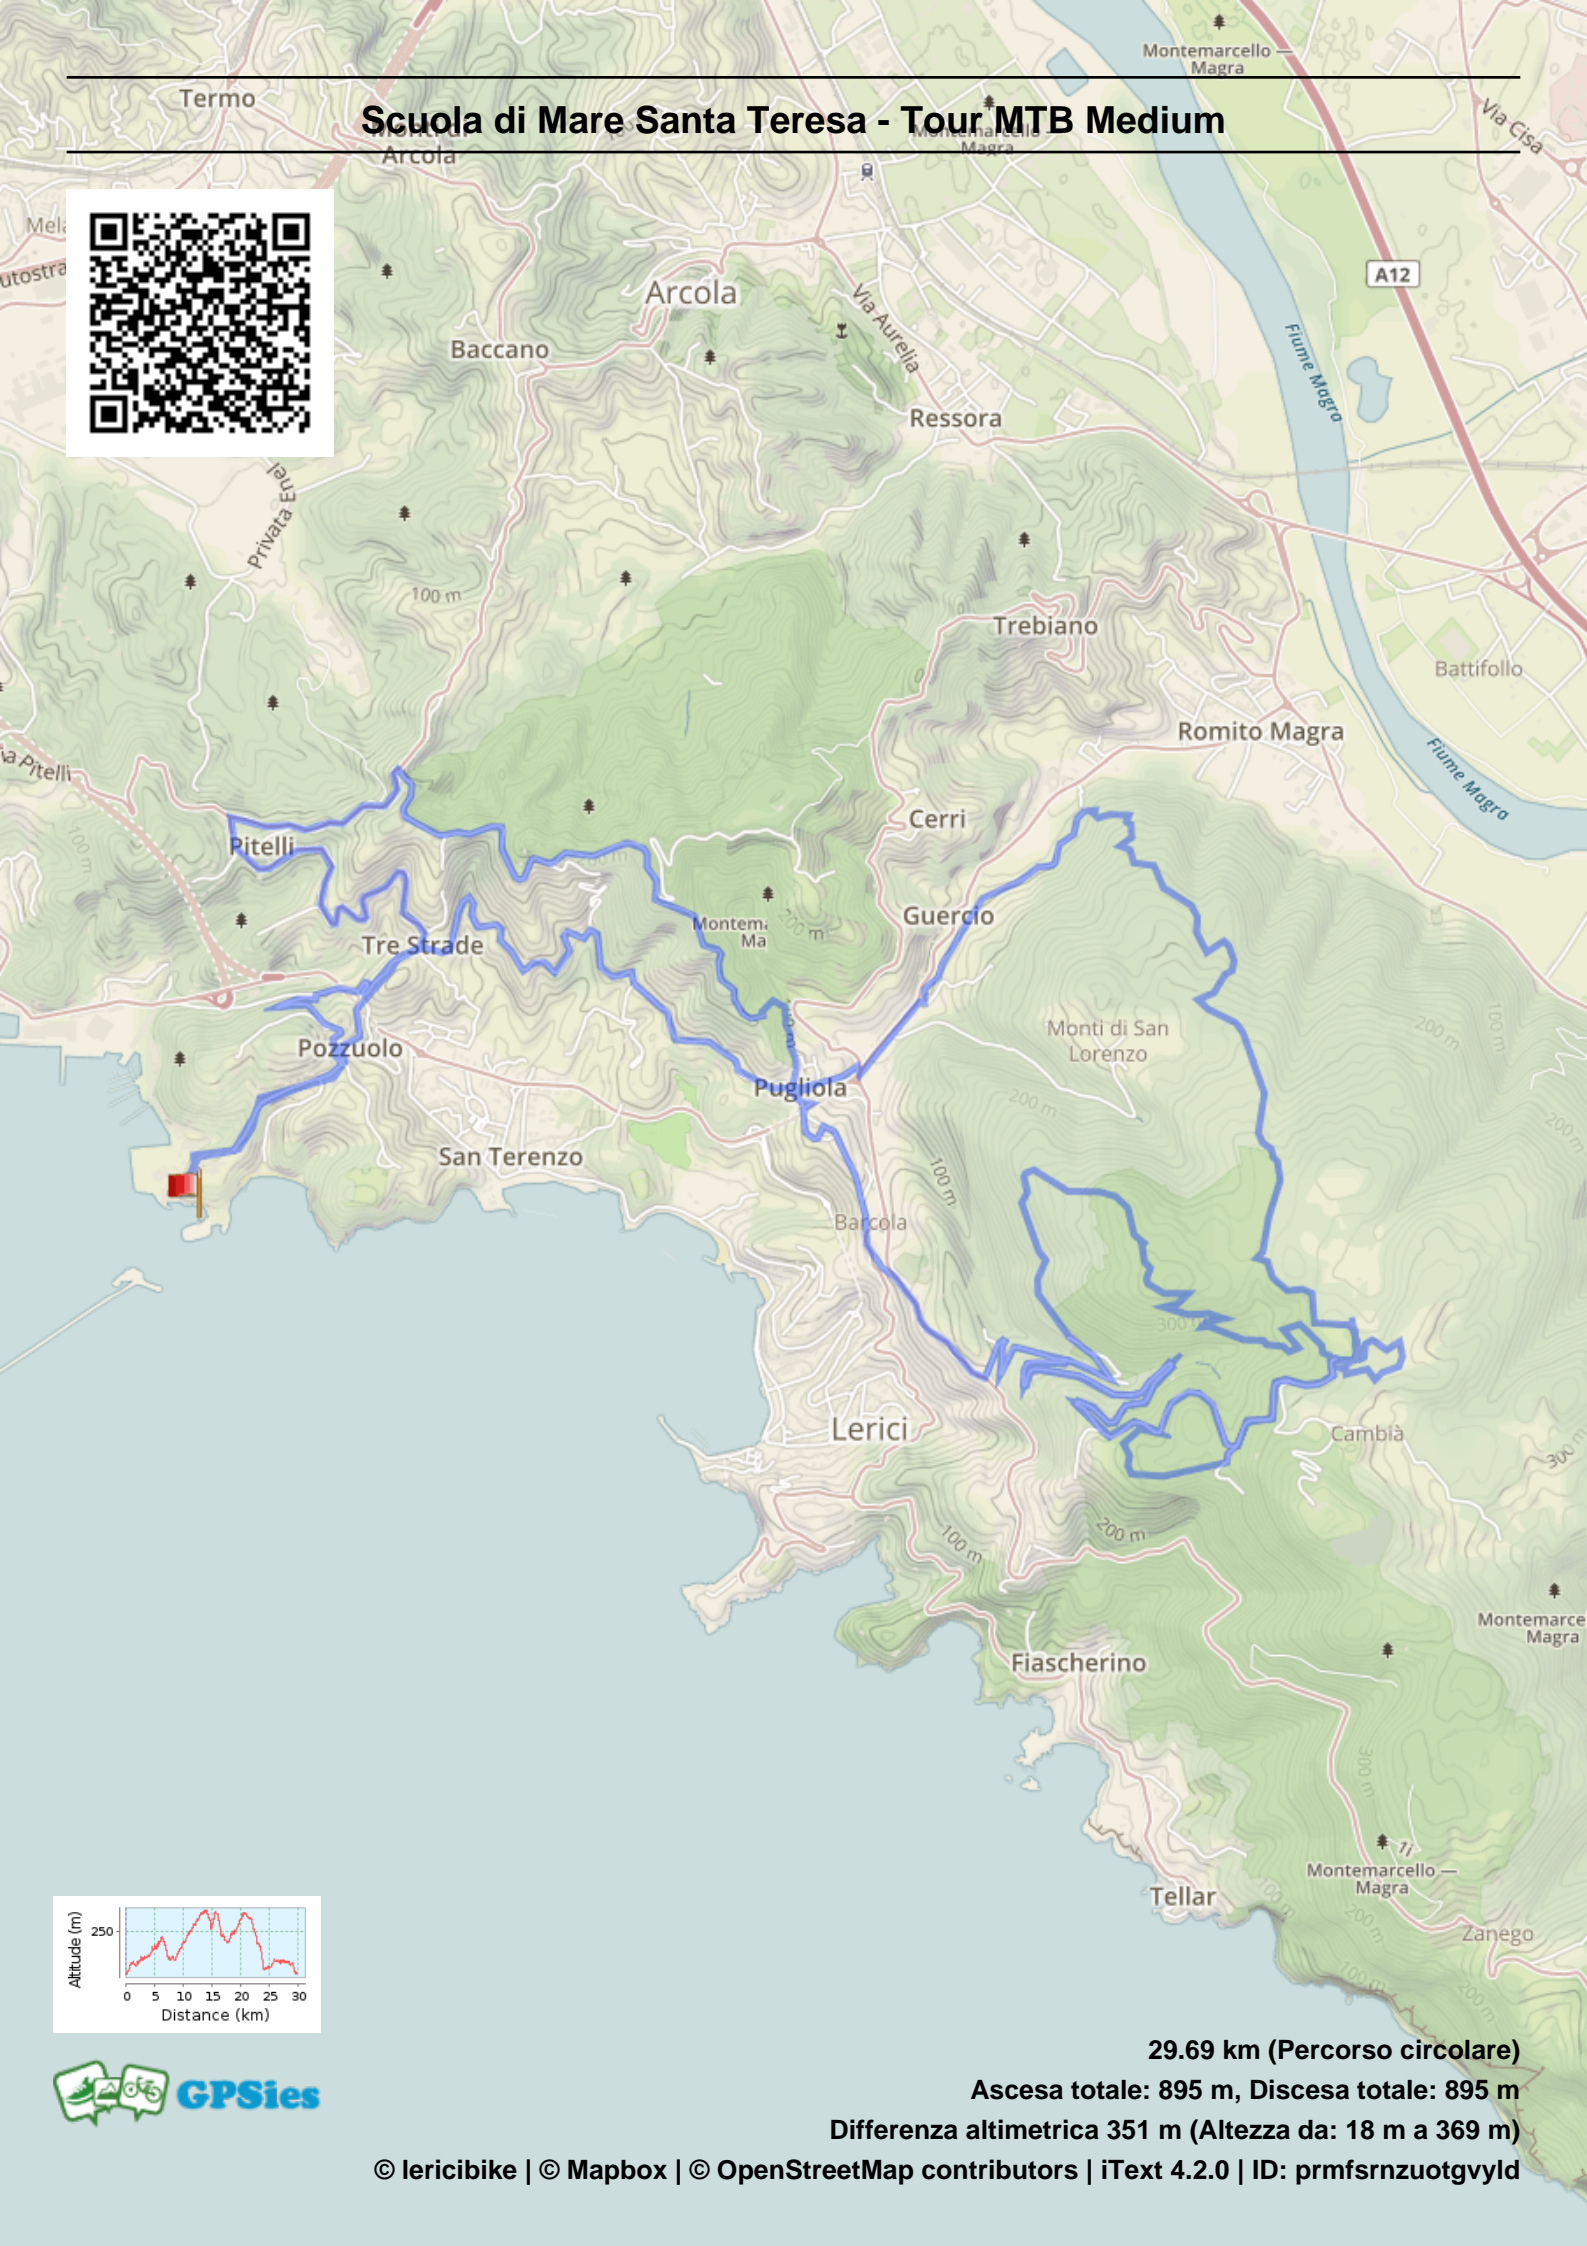

# Scuola di Mare Santa Teresa - Tour MTB Medium

**29.69 km (Percorso circolare)**

**Ascesa totale: 895 m, Discesa totale: 895 m**

**Differenza altimetrica 351 m (Altezza da: 18 m a 369 m)**