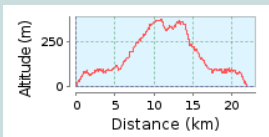

# Scuola di Mare Santa Teresa - Tour MTB Easy

21.95 km (Percorso circolare)

Ascesa totale: 591 m, Discesa totale: 590 m

Differenza altimetrica 370 m (Altezza da: 4 m a 374 m)