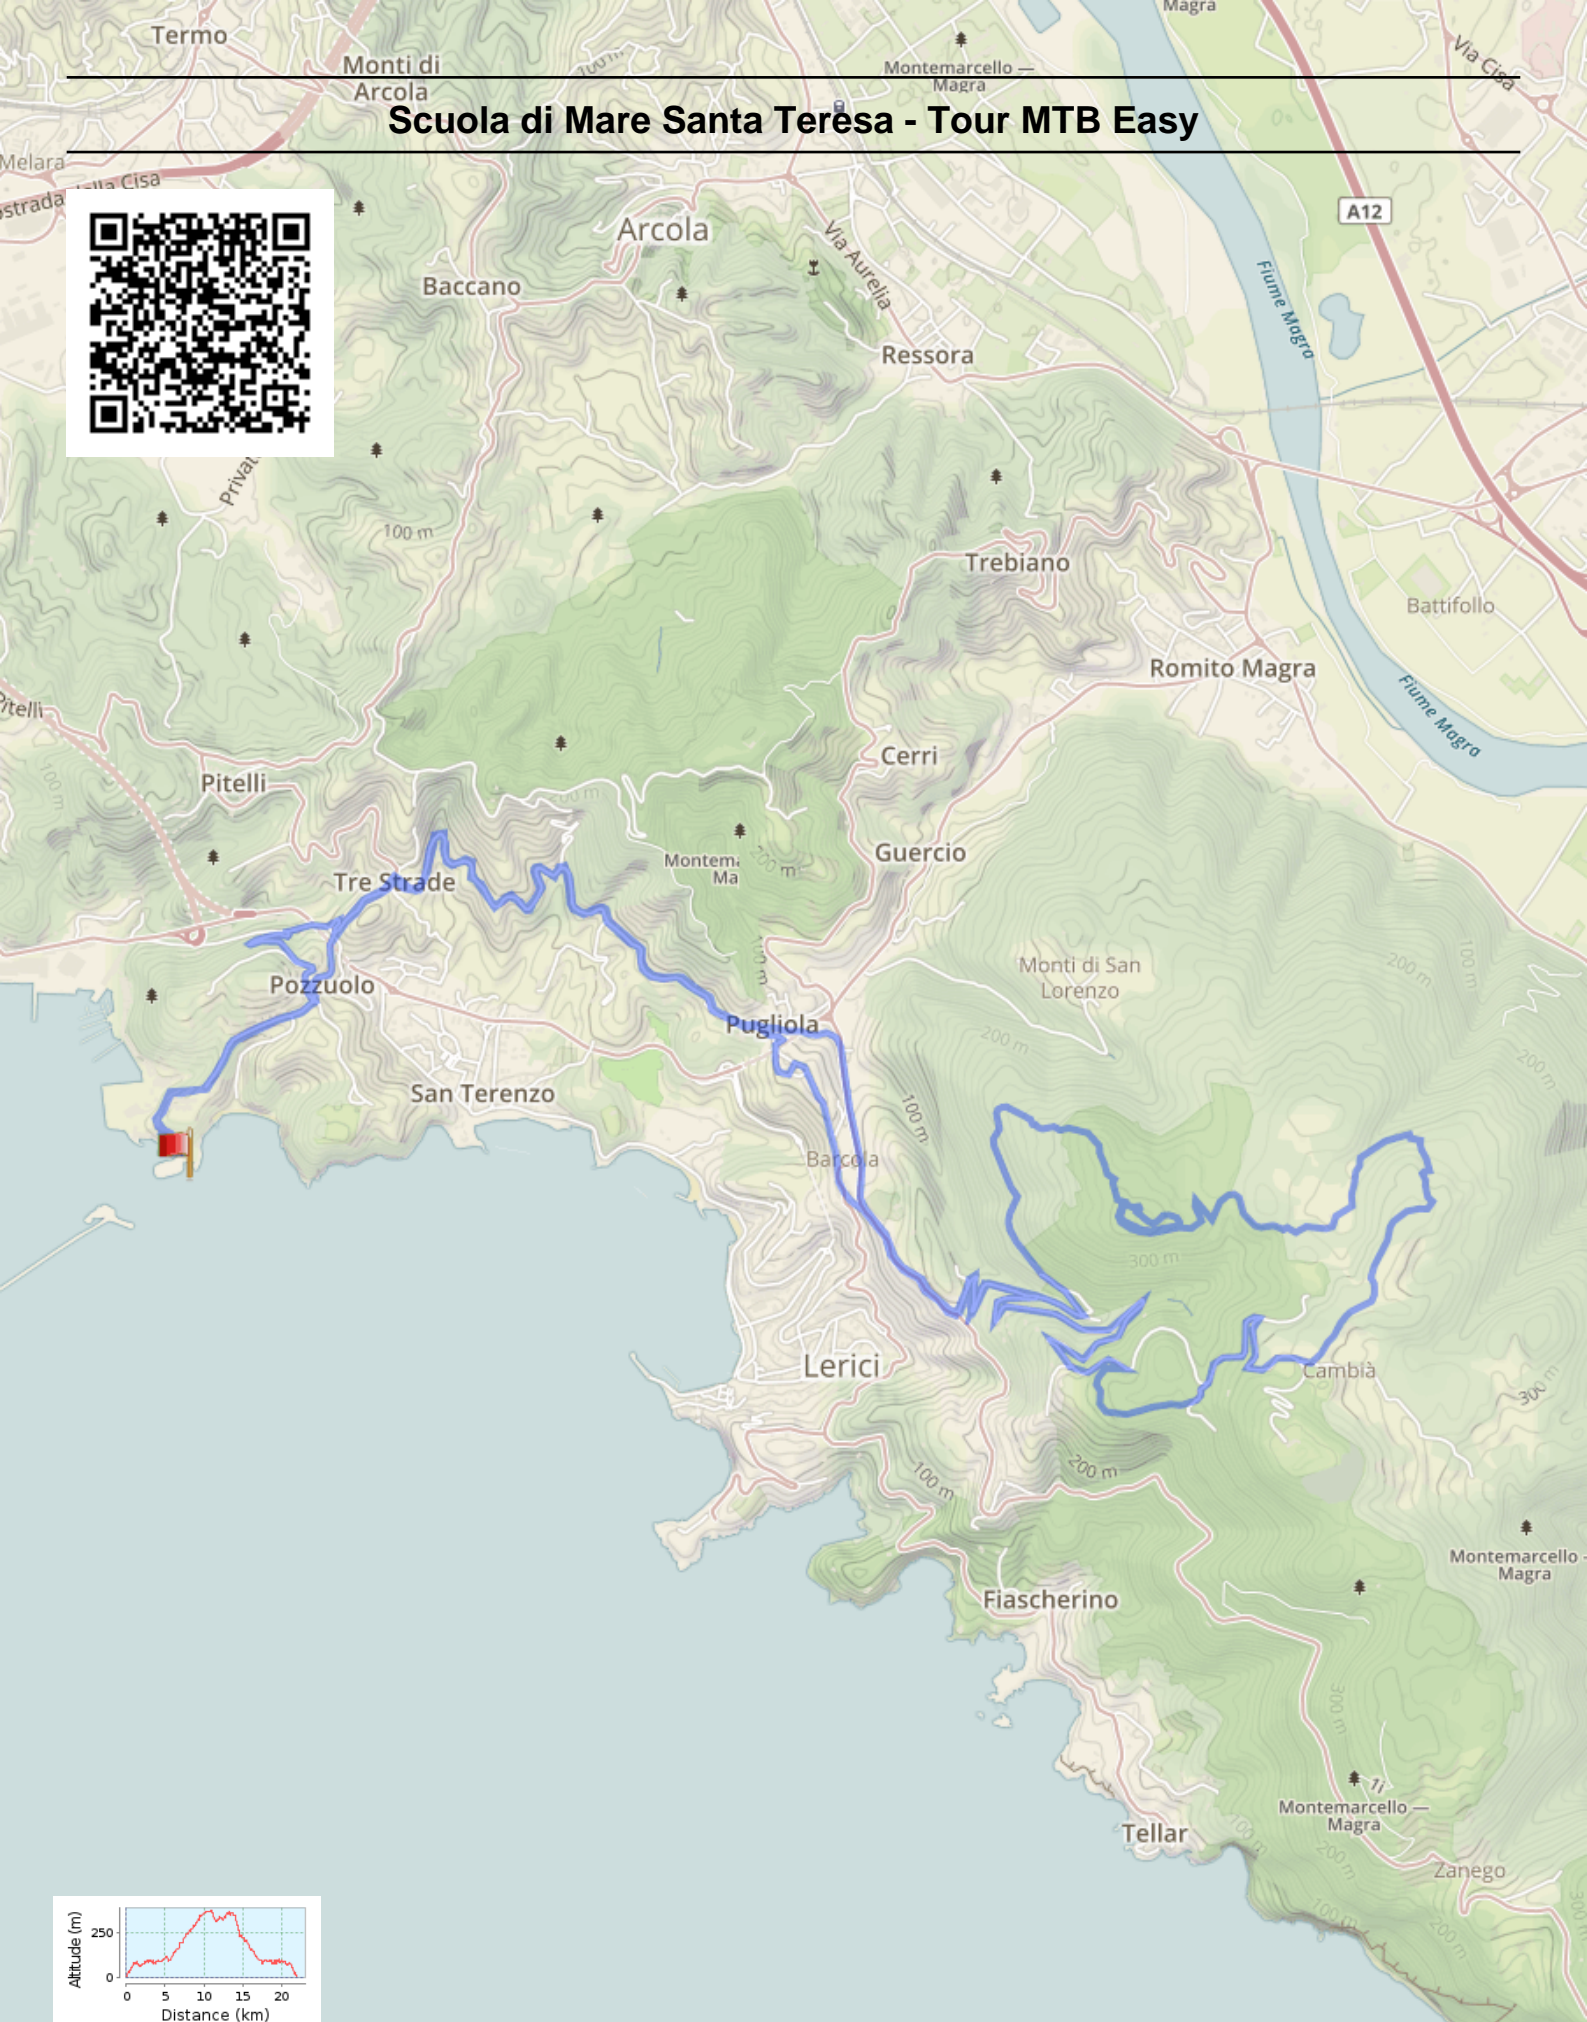

# Scuola di Mare Santa Teresa - Tour MTB Easy

21.95 km (Percorso circolare)

Ascesa totale: 591 m, Discesa totale: 590 m

Differenza altimetrica 370 m (Altezza da: 4 m a 374 m)