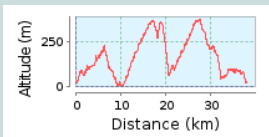

# Scuola di Mare Santa Teresa - Tour MTB Hard

**37.89 km (Percorso circolare)**

**Ascesa totale: 1175 m, Discesa totale: 1175 m**

**Differenza altimetrica 373 m (Altezza da: 1 m a 374 m)**

© lericibike | © Mapbox | © OpenStreetMap contributors | iText 4.2.0 | ID: loofqhyqzzgarjo